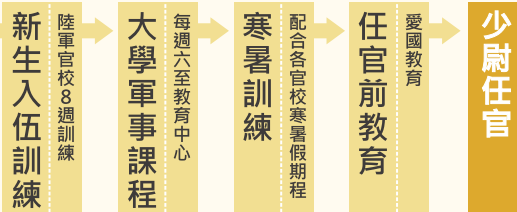

招生對象

年滿17至22歲男女青年、高中/職畢業或具同等學力，並參加當年度大學學測。

體格基準

生涯願景

在學補助

學雜費 + 書籍文具費 + 生活費

大學修業期間

每學期

每月

全額補助

5,000

12,000

福利待遇

任官待遇 + 各項補助 + 各項加給 + 各項優待

少尉起薪

50,560

結婚、生育、
子女教育、
喪葬等補助

地域加給
勤務加給

住宅水電優待
軍醫院就醫
優待

軍事訓練

招生資訊

	臺灣大學	清華大學	成功大學	政治大學	中央大學	中興大學	中山大學	臺北大學
測驗	取得線上智力測驗100分以上及全民國防測驗成績證明							
報名	111/04/11	111/03/08	111/03/02	111/03/02	111/03/03	111/03/01	111/03/31	111/03/02
	111/04/15	111/03/14	111/03/07	111/03/31	111/03/10	111/03/28	111/04/11	111/03/30
報到	111/06/27							
招生學系	<ul style="list-style-type: none"> 機械工程學系 化學系 化學工程學系 大氣科學系 	<ul style="list-style-type: none"> 清華學院學士班 ※一年級不分系 	<ul style="list-style-type: none"> 外國語文學系 測量及空間資訊學系 電機工程學系 光電科學與工程學系 機械工程學系 航空太空工程學系 系統及船舶機電工程學系 	<ul style="list-style-type: none"> 英國語文學系 心理學系 外交學系 資訊科學系 法律學系 	<ul style="list-style-type: none"> 資訊管理學系 資訊工程學系 通訊工程學系 資訊電機學院學士班 光電科學與工程學系 太空科學與工程學系 	<ul style="list-style-type: none"> 法律學系 電機資訊學院學士班 電機工程學系 機械工程學系 	<ul style="list-style-type: none"> 資訊管理學系 資訊工程學系 化學系 機械與機電工程學系 應用數學系 光電工程學系 	<ul style="list-style-type: none"> 資訊工程學系 通訊工程學系 法律學系 社會工作學系