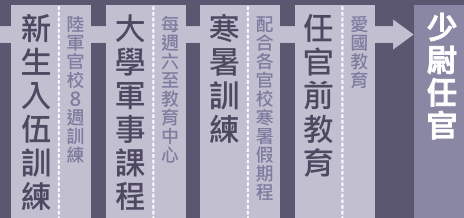

民國112年

不用投筆 也能從戎

大學儲備軍官訓練團

平時就讀自己喜歡的大學和科系
週六及寒暑假參與軍事課程訓練

1 招生管道

(民校名冊公告於簡章內)

2 甄選對象

18-26

歲在學男女青年

5 軍事訓練

6 甄選期程

第1梯次		第2梯次	
公告日起至111/11/11	體檢	112/2/20 - 4/14	
111/10/17 - 11/11	報名	112/3/20 - 4/14	
111/12/24	考試	112/5/27	
112/2/6	報到	112/6/26	

8 福利待遇

任官待遇 + 各項補助 + 各項加給 + 各項優待

少尉起薪 50,560	結婚、生育、 子女教育、喪 葬等補助。	地域加給 勤務加給	住宅水電優待 軍醫院就醫優待
-----------------------	---------------------------	--------------	-------------------