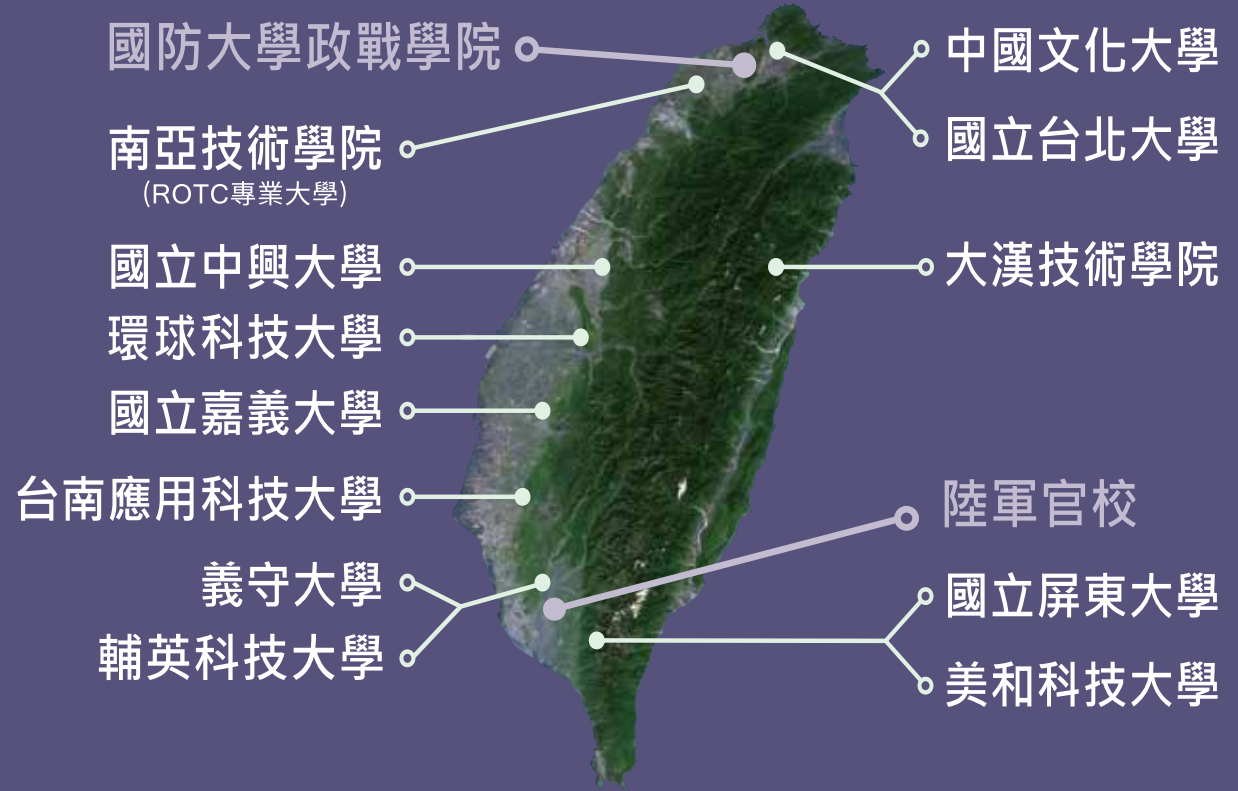

### 9 生涯願景

ROTC ROTC ROTC ROTC  
 ROTC ROTC ROTC ROTC  
 ROTC ROTC ROTC ROTC  
 ROTC ROTC ROTC ROTC

北區招募中心 | 02-8732-0631

臺北市大安區基隆路二段207號

中區招募中心 | 04-2237-4123

臺中市北區北屯路6號

南區招募中心 | 07-583-0076

高雄市左營區介壽路20號

## 大學儲備軍官訓練團教育中心