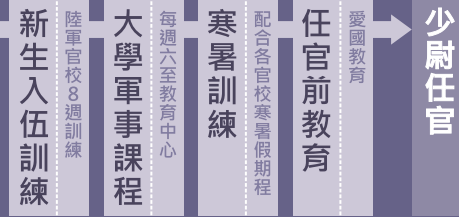

2024 ROTC

113 大學儲備軍官訓練團

不一樣的大學生活

平時就讀自己喜歡的大學和科系
週六及寒暑假參與軍事課程訓練

1 招生管道

2 甄選對象

18-26
歲在學男女青年

3 體格基準

男	身高	160-195 公分
	BMI	16.5-32
BMI 計算公式： 體重(公斤)除以身高(公尺)平方		
女	身高	155-185 公分
	BMI	17-26

4 甄選軍種官科

- 不限科系
- 陸軍
- 海軍
- 空軍
- 全動
- 憲兵
- 政戰
- 醫護相關系所
- 軍醫
- 資訊相關系所
- 資通電軍

0.6 最佳矯正視力達0.6以上，且兩眼配鏡總度數各在600度以內。

5 軍事訓練

6 甄選期程

第1梯次		第2梯次	
公告日起至112/11/17	體檢	113/2/19 - 4/19	
112/10/16 - 11/17	報名	113/3/18 - 4/19	
113/1/29	報到	113/7/1	

7 在學補助

學雜費 + 書籍文具費 + 生活費		
大學修業期間	每學期	每月
全額補助	5,000	12,000

8 福利待遇

任官待遇 + 各項補助 + 各項加給 + 各項優待	
少尉起薪	50,560
結婚、生育、子女教育、喪葬等補助。	
地域加給 勤務加給	
住宅水電優待 軍醫院就醫優待	

9 生涯願景